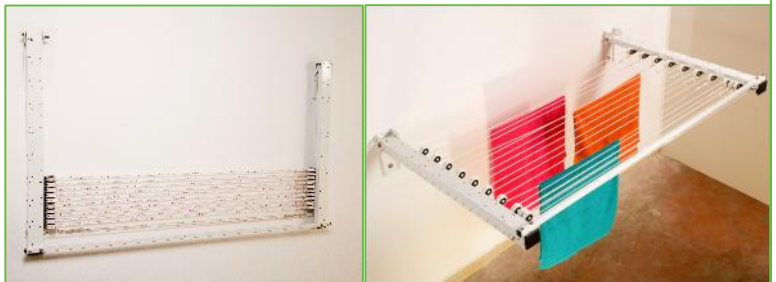

מתקנים לתליית כביסה

מתקן כביסה רב-חבל

להתקנה ב: חלון / מעבר למעקה

מידה מצד לצד: 80-280 ס"מ

מתקן כביסה רב-חבל

להתקנה ב: חצר / מרפסת / גג

מידה מצד לצד: 80-250 ס"מ

ניתן לקיפול כ- 10 ס"מ במצב מקופל

מק"ט	מידה כללית	כמות חבלים כפולים
H999	99 ס"מ	עד 10 אפשרות לקיצור
H997	76 ס"מ	עד 8 אפשרות לקיצור
H996	61 ס"מ	עד 6 אפשרות לקיצור

סוג החומר	תומכים
פלדה בעובי 3 מ"מ בגיליון אבץ + צבע לבן בתנור	מסילות
פלדה בעובי 1.5 מ"מ בגיליון אבץ + צבע לבן בתנור	מוטות מקשרים
פלדה בעובי 1.5 מ"מ בגיליון אבץ + צבע לבן בתנור	גלגלים
אוקולון - PE	חבלים
פוליאסטר טבעי שזור בצפיפות גבוהה + Anti U.V.	ברגים
נירוסטה, GR5	

מתקן כביסה פשוט מק"ט H998

מידה מצד לצד: 280-60 ס"מ
אורך הזרוע: 50 ס"מ
אפשרות להתקנה גם בקירות צדדיים

סוג החומר	זרועות
פלדה בעובי 1 מ"מ + צבע לבן בתנור	גלגלים
פוליפרופילן	חבלים
פוליאסטר 4 מ"מ	

מק"ט: H990
גגון - כיסוי נצמד למתקן רב-חבל
להגנה מפני השמש, גשם ולכלוך
מתאים למתקני רב-חבל מרוחב 75 ס"מ; עד אורך 250 ס"מ

סוג החומר	
מסילות	פלדה בעובי 1 מ"מ בגיליון אבץ + צבע לבן בתנור
כיסוי	פלרוף - PVC גלי

מק"ט: H985
סלסלה לאטבים

סוג החומר: נירוסטה SS304

פריט	מק"ט	
מרחיק מהקיר לתומך/מסילה לרב-חבל להתקנה מתחת למעקה בולט ולמתן פתרונות נוספים וגמישות בהתקנה סוג החומר: פלדה בעובי 3 מ"מ בגיליון אבץ + צבע לבן בתנור	H991	
מתאם למעקה להתקנת רב-חבל על מעקה סוג החומר: פלדה בעובי 3 מ"מ בגיליון אבץ + צבע לבן בתנור	H989	
מתאם לסורג להתקנת רב-חבל על סורג סוג החומר: פלדה בעובי 3 מ"מ בגיליון אבץ + צבע לבן בתנור	H988	