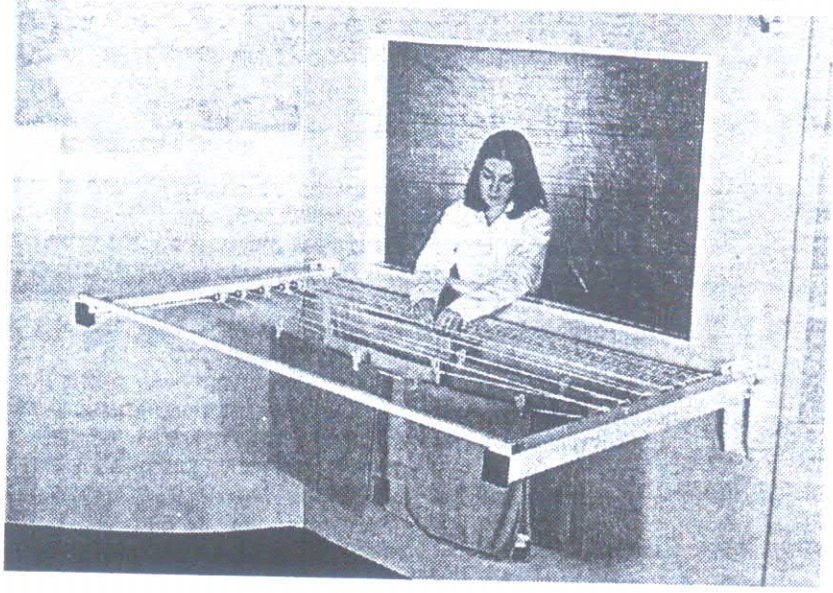

בדיקוד

ממון בודק וממליץ

מתקן עמוס יותר, הם נדחפים ביתר קלות. הורדת הכבסים נעשית באותו איפן, אבל הפוך.

המתקן מסיבי, המסילות שלו עשויות מברזל מגולוון באיכות גבוהה (שעבר תהי לייך מונע החלדה), המסוגל לשאת משקל רב. מערכת החבלים נוסעת בקלות, והמתי קן נוח והוסך מאמץ בעת התלייה. הוא גדול יחסית למתלים הסטנדרטיים (2.80 מ' אוי רד, אפשר להזמין במידות קטנות יותר אך באותו מהיר), ויש בו מקום לתכולה של שלוש מכונות כביסה. הוא גם מתקפל אל הקיר, מה שחוסך מקום ויותר אסתטי כשמ' דובר בהתקנה על הגג או בחצר. המחיר: 740 שקל (כולל התקנה). טלפון: 9221777-08, מושב אחיסמך וברשת "הום סנטר".

איריס נאור-ליפשיץ

מתקן לכביסה

ציון 9

מתלה רבי-חבל" הוא פטנט ישראלי השום לתליית כבי סים, שבו נוסעים החבלים קדימה ואחורה על מסילה, כך שאין צורך להתכופף קדימה בזמן התלייה.

במתקן עשרה חבלים המרוכזים צפוף קרוב אל הקיר. תולים את הכבסים על החי בלים בזה אחר זה ובעזרת תנועת נענוע פשוטה של החבל הראשון, הקרוב אל הקיר, נדחפים החבלים בזה אחר זה קדימה ונפרסים לאורך המסילה כולה (עד מרחק מטר מהקיר), בלי צורך להתכופף. ככל שהי