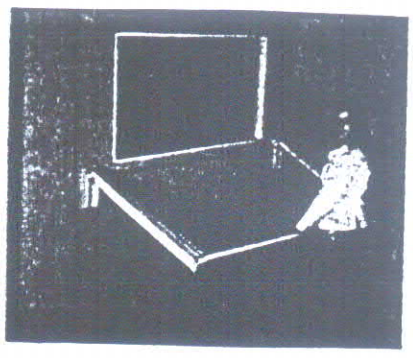

בדיקוד

ממון בודק וממליץ

מתקן עמוס יותר, הם נדחפים ביתר קלות. הורדת הכבסים נעשית באותו איפן, אבל הפוך.

המתקן מסיבי, המסילות שלו עשויות מברזל מגולוון באיכות גבוהה (שעבר תהי לייך מונע החלדה), המסוגל לשאת משקל רב. מערכת החבלים נוסעת בקלות, והמתי קן נוח והוסך מאמץ בעת התלייה. הוא גדול יחסית למתלים הסטנדרטיים (2.80 מ' אוי רד, אפשר להזמין במידות קטנות יותר אך באותו מהיר), ויש בו מקום לתכולה של שלוש מכונות כביסה. הוא גם מתקפל אל הקיר, מה שחוסך מקום ויותר אסתטי כשמ' דובר בהתקנה על הגג או בחצר. המחיר: 740 שקל (כולל התקנה). טלפון: 9221777-08, מושב אחיסמך וברשת "הום סנטר".

איריס נאור-ליפשיץ

מתקן לכביסה

ציון 9

מתלה רבי-חבל" הוא פטנט ישראלי השום לתליית כבי סים, שבו נוסעים החבלים קדימה ואחורה על מסילה, כך שאין צורך להתכופף קדימה בזמן התלייה.

במתקן עשרה חבלים המרוכזים צפוף קרוב אל הקיר. תולים את הכבסים על החי בלים בזה אחר זה ובעזרת תנועת נענוע פשוטה של החבל הראשון, הקרוב אל הקיר, נדחפים החבלים בזה אחר זה קדימה ונפרסים לאורך המסילה כולה (עד מרחק מטר מהקיר), בלי צורך להתכופף. ככל שהי