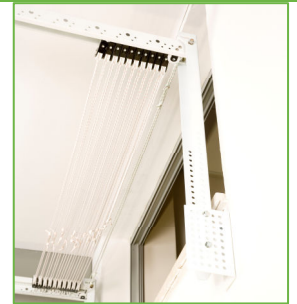

מתקנים לתליית כביסה

מתקן כביסה רב-חבל

להתקנה ב: חלון / מעבר למעקה

מידה מצד לצד: 80-280 ס"מ

מתקן כביסה רב-חבל

להתקנה ב: חצר / מרפסת / גג

מידה מצד לצד: 80-250 ס"מ

ניתן לקיפול כ- 10 ס"מ במצב מקופל

תוספות ופתרונות להתקנה

מק"ט: H990
גגון - כיסוי נצמד למתקן רב-חבל
 להגנה מפני השמש, גשם ולכלוך
 מתאים למתקני רב-חבל מרוחב 75 ס"מ; עד אורך 250 ס"מ

סוג החומר	
מסילות	פלדה בעובי 1 מ"מ בגיליון אבץ + צבע לבן בתנור
כיסוי	פלרוף - PVC גלי

מק"ט: H985
סלסלה לאטבים

סוג החומר: נירוסטה SS304

פריט	מק"ט	
מרחיק מהקיר לתומך/מסילה לרב-חבל להתקנה מתחת למעקה בולט ולמתן פתרונות נוספים וגמישות בהתקנה סוג החומר: פלדה בעובי 3 מ"מ בגיליון אבץ + צבע לבן בתנור	H991	
מתאם למעקה להתקנת רב-חבל על מעקה סוג החומר: פלדה בעובי 3 מ"מ בגיליון אבץ + צבע לבן בתנור	H989	
מתאם לסורג להתקנת רב-חבל על סורג סוג החומר: פלדה בעובי 3 מ"מ בגיליון אבץ + צבע לבן בתנור	H988	

מק"ט: H987
תומך גבוה לרב-חבל
 הגבהה עד כ- 65 ס"מ מסף החלון.
 פתרון לחלונות החסומים ע"י מעבה מזגן וכו'

סוג החומר: פלדה בעובי 4 מ"מ בגיליון אבץ + צבע לבן בתנור