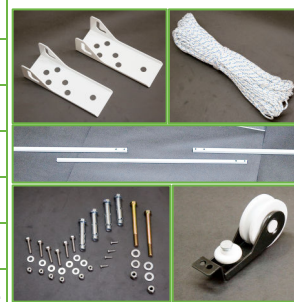

מתקנים לתליית כביסה

מתקן כביסה רב-חבל

להתקנה ב: חלון / מעבר למעקה

מידה מצד לצד: 80-280 ס"מ

מתקן כביסה רב-חבל

להתקנה ב: חצר / מרפסת / גג

מידה מצד לצד: 80-250 ס"מ

ניתן לקיפול כ- 10 ס"מ במצב מקופל

מק"ט	מידה כללית	כמות חבלים כפולים
H999	99 ס"מ	עד 10 אפשרות לקיצור
H997	76 ס"מ	עד 8 אפשרות לקיצור
H996	61 ס"מ	עד 6 אפשרות לקיצור

סוג החומר	תומכים
פלדה בעובי 3 מ"מ בגיליון אבץ + צבע לבן בתנור	מסילות
פלדה בעובי 1.5 מ"מ בגיליון אבץ + צבע לבן בתנור	מוטות מקשרים
פלדה בעובי 1.5 מ"מ בגיליון אבץ + צבע לבן בתנור	גלגלים
אוקולון - PE	חבלים
פוליאסטר טבעי שזור בצפיפות גבוהה + Anti U.V.	ברגים
נירוסטה, GR5	

תוספות ופתרונות להתקנה

מק"ט: H990
גגון - כיסוי נצמד למתקן רב-חבל
 להגנה מפני השמש, גשם ולכלוך
 מתאים למתקני רב-חבל מרוחב 75 ס"מ; עד אורך 250 ס"מ

סוג החומר	
מסילות	פלדה בעובי 1 מ"מ בגיליון אבץ + צבע לבן בתנור
כיסוי	פלרוף - PVC גלי

מק"ט: H985
סלסלה לאטבים

סוג החומר: נירוסטה SS304

פריט	מק"ט	
מרחיק מהקיר לתומך/מסילה לרב-חבל להתקנה מתחת למעקה בולט ולמתן פתרונות נוספים וגמישות בהתקנה סוג החומר: פלדה בעובי 3 מ"מ בגיליון אבץ + צבע לבן בתנור	H991	
מתאם למעקה להתקנת רב-חבל על מעקה סוג החומר: פלדה בעובי 3 מ"מ בגיליון אבץ + צבע לבן בתנור	H989	
מתאם לסורג להתקנת רב-חבל על סורג סוג החומר: פלדה בעובי 3 מ"מ בגיליון אבץ + צבע לבן בתנור	H988	