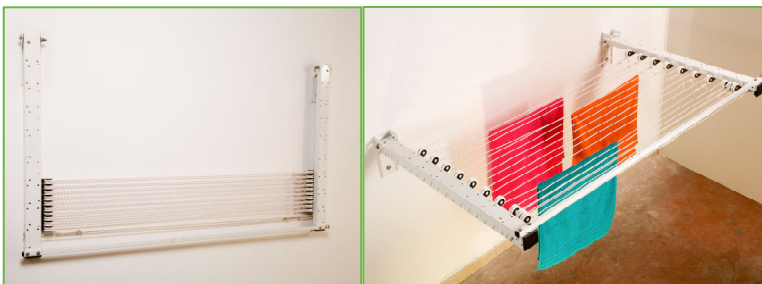

מתקנים לתליית כביסה

מתקן כביסה רב-חבל

להתקנה ב: חלון / מעבר למעקה

מידה מצד לצד: 80-280 ס"מ

מתקן כביסה רב-חבל

להתקנה ב: חצר / מרפסת / גג

מידה מצד לצד: 80-250 ס"מ

ניתן לקיפול כ- 10 ס"מ במצב מקופל

תוספות ופתרונות להתקנה

מק"ט: H990
גגון - כיסוי נצמד למתקן רב-חבל
 להגנה מפני השמש, גשם ולכלוך
 מתאים למתקני רב-חבל מרוחב 75 ס"מ; עד אורך 250 ס"מ

סוג החומר	
מסילות	פלדה בעובי 1 מ"מ בגיליון אבץ + צבע לבן בתנור
כיסוי	פלרוף - PVC גלי

מק"ט: H985
סלסלה לאטבים

סוג החומר: נירוסטה SS304

פריט	מק"ט	
מרחיק מהקיר לתומך/מסילה לרב-חבל להתקנה מתחת למעקה בולט ולמתן פתרונות נוספים וגמישות בהתקנה סוג החומר: פלדה בעובי 3 מ"מ בגיליון אבץ + צבע לבן בתנור	H991	
מתאם למעקה להתקנת רב-חבל על מעקה סוג החומר: פלדה בעובי 3 מ"מ בגיליון אבץ + צבע לבן בתנור	H989	
מתאם לסורג להתקנת רב-חבל על סורג סוג החומר: פלדה בעובי 3 מ"מ בגיליון אבץ + צבע לבן בתנור	H988	

מק"ט: H987
תומך גבוה לרב-חבל
 הגבהה עד כ- 65 ס"מ מסף החלון.
 פתרון לחלונות החסומים ע"י מעבה מזגן וכו'

סוג החומר: פלדה בעובי 4 מ"מ בגיליון אבץ + צבע לבן בתנור